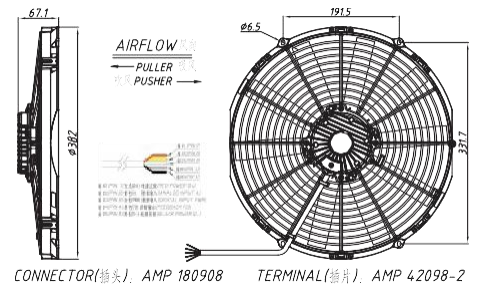

Item NO.	Volts	Type	Watts	Airflow	
				m/h	CFM
NS140-A39B0-SXS00	12V	Puller	280W	3008	1774
NS140-B39B0-SXS00	24V	Puller		3069	1811
NS140-A39B0-SCS00	12V	Pusher		3053	1801
NS140-B39B0-SCS00	24V	Pusher		3116	1838

Voltage: 13VDC / 26VDC

Static Pressure: 0 mmH₂O

13" (330mm) STRAIGHT BLADE

Item NO.	Volts	Type	Watts	Airflow	
				m/h	CFM
NS130-A39B0-SXZ00	12V	Puller	280W	2243	1323
NS130-B39B0-SXZ00	24V	Puller		2312	1364
NS130-A39B0-SCZ00	12V	Pusher		2616	1543
NS130-B39B0-SCZ00	24V	Pusher		2670	1575