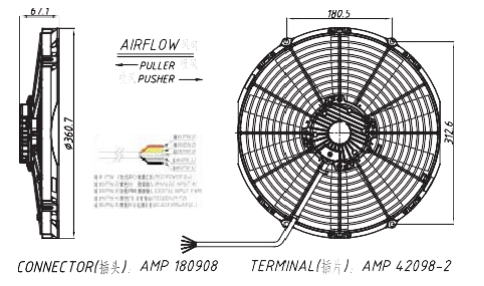

Item NO.	Volts	Type	Watts	Airflow	
				m/h	CFM
NS130-A39B0-SXS00	12V	Puller	280W	2711	1599
NS130-B39B0-SXS00	24V	Puller		2763	1630
NS130-A39B0-SCS00	12V	Pusher		1659	979
NS130-B39B0-SCS00	24V	Pusher		2871	1694

Voltage: 13VDC / 26VDC

Static Pressure: 0 mmH₂O

12" (305mm) STRAIGHT BLADE

Item NO.	Volts	Type	Watts	Airflow	
				m/h	CFM
NS120-A39B0-SXZ00	12V	Puller	280W	2391	1411
NS120-B39B0-SXZ00	24V	Puller		2439	1439
NS120-A39B0-SCZ00	12V	Pusher		2325	1372
NS120-B39B0-SCZ00	24V	Pusher		2373	1400