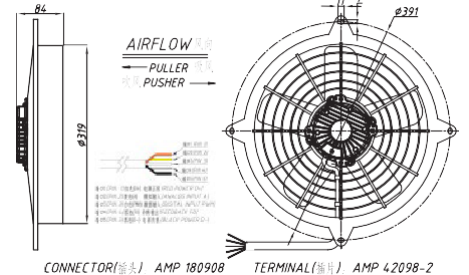

CONNECTOR(插头) AMP 180908 TERMINAL(端子) AMP 42098-2