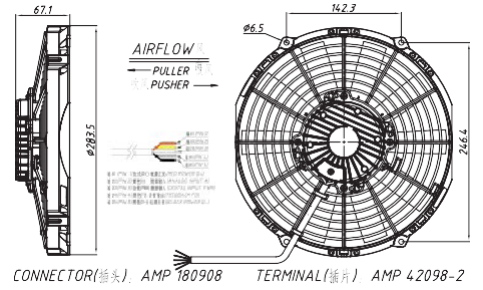

Item NO.	Volts	Type	Watts	Airflow	
				m/h	CFM
NS100-A39B0-SXZ00	12V	Puller	280W	1718	1013
NS100-B39B0-SXZ00	24V	Puller		1817	1072
NS100-A39B0-SCZ00	12V	Pusher		1668	984
NS100-B39B0-SCZ00	24V	Pusher		1700	1003

Item NO.	Volts	Type	Watts	Airflow	
				m/h	CFM
NS100-A39B0-SXS00	12V	Puller	280W	2048	1208
NS100-B39B0-SXS00	24V	Puller		2153	1270
NS100-A39B0-SCS00	12V	Pusher		1901	1121
NS100-B39B0-SCS00	24V	Pusher		1941	1145

Voltage: 13VDC / 26VDC

Static Pressure: 0 mmH₂O