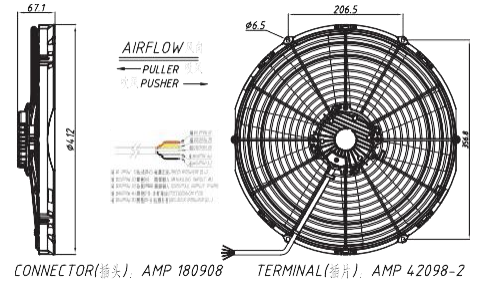

Item NO.	Volts	Type	Watts	Airflow	
				m/h	CFM
NS160-A39B0-SXS00	12V	Puller	280W	3118	1840
NS160-B39B0-SXS00	24V	Puller		3595	1840
NS160-A39B0-SCS00	12V	Pusher		3576	2110
NS160-B39B0-SCS00	24V	Pusher		3231	1906

Voltage: 13VDC / 26VDC

Static Pressure: 0 mmH₂O

14" (350mm) STRAIGHT BLADE

Item NO.	Volts	Type	Watts	Airflow	
				m/h	CFM
NS140-A39B0-SXZ00	12V	Puller	280W	2495	1472
NS140-B39B0-SXZ00	24V	Puller		2543	1500
NS140-A39B0-SCZ00	12V	Pusher		2918	1721
NS140-B39B0-SCZ00	24V	Pusher		2978	1757