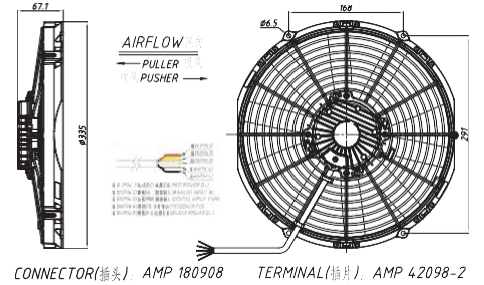

Item NO.	Volts	Type	Watts	Airflow	
				m/h	CFM
NS120-A39B0-SXS00	12V	Puller	280W	2210	1304
NS120-B39B0-SXS00	24V	Puller		2255	1330
NS120-A39B0-SCS00	12V	Pusher		2307	1361
NS120-B39B0-SCS00	24V	Pusher		2355	1389

Voltage: 13VDC / 26VDC

Static Pressure: 0 mmH₂O

11" (280mm) STRAIGHT BLADE

Item NO.	Volts	Type	Watts	Airflow	
				m/h	CFM
NS110-A39B0-SXZ00	12V	Puller	280W	1881	1110
NS110-B39B0-SXZ00	24V	Puller		1941	1145
NS110-A39B0-SCZ00	12V	Pusher		2033	1199
NS110-B39B0-SCZ00	24V	Pusher		2075	1224