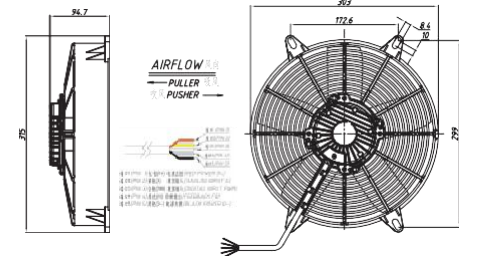

Item No.	Volts	Type	Watts	Height	Airflow	
					m/h	CFM
NA11B-A3960-AZX00	12V	Puller	280W	95mm	2361	1397
NA11B-B3960-AZX00	24V	Puller			2411	1426
NA11B-A3960-ACZ00	12V	Pusher			2246	1328
NA11B-B3960-ACZ00	24V	Pusher			2293	1356

Voltage: 13VDC / 26VDC
Static Pressure: 0 mmH₂O