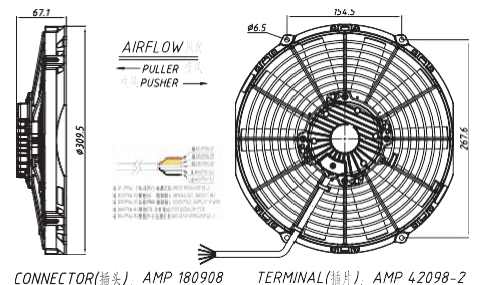

Item NO.	Volts	Type	Watts	Airflow	
				m/h	CFM
NS110-A39B0-SXS00	12V	Puller	280W	1992	1175
NS110-B39B0-SXS00	24V	Puller		2054	1212
NS110-A39B0-SCS00	12V	Pusher		2304	1359
NS110-B39B0-SCS00	24V	Pusher		2352	1388

Voltage: 13VDC / 26VDC

Static Pressure: 0 mmH₂O