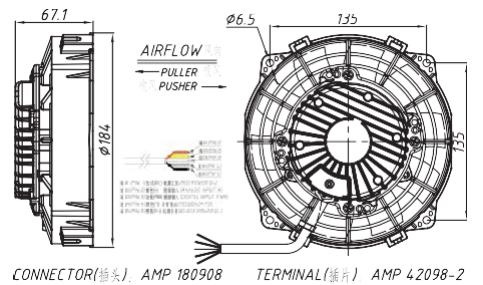

Item NO.	Volts	Type	Watts	Airflow	
				m/h	CFM
NS065-A39B0-SXZ00	12V	Puller	280W	649	383
NS065-B39B0-SXZ00	24V	Puller		745	440
NS065-A39B0-SCZ00	12V	Pusher		718	424
NS065-B39B0-SCZ00	24V	Pusher		703	415

Item NO.	Volts	Type	Watts	Airflow	
				m/h	CFM
NS065-A39B0-SXS00	12V	Puller	280W	578	341
NS065-B39B0-SXS00	24V	Puller		584	344
NS065-A39B0-SCS00	12V	Pusher		701	413
NS065-B39B0-SCS00	24V	Pusher		677	399

Voltage: 13VDC / 26VDC

Static Pressure: 0 mmH₂O