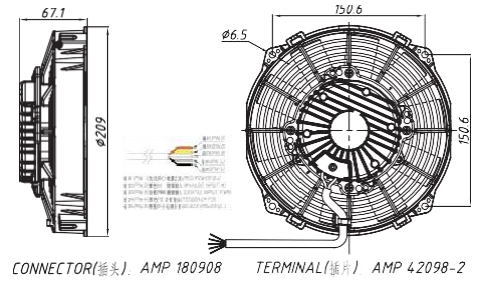

Item NO.	Volts	Type	Watts	Airflow	
				m/h	CFM
NS075-A39B0-SXZ00	12V	Puller	280W	1079	636
NS075-B39B0-SXZ00	24V	Puller		1047	618
NS075-A39B0-SCZ00	12V	Pusher		998	589
NS075-B39B0-SCZ00	24V	Pusher		968	571

Item NO.	Volts	Type	Watts	Airflow	
				m/h	CFM
NS075-A39B0-SXS00	12V	Puller	280W	1022	603
NS075-B39B0-SXS00	24V	Puller		981	579
NS075-A39B0-SCS00	12V	Pusher		1017	600
NS075-B39B0-SCS00	24V	Pusher		975	575

Voltage: 13VDC / 26VDC

Static Pressure: 0 mmH₂O