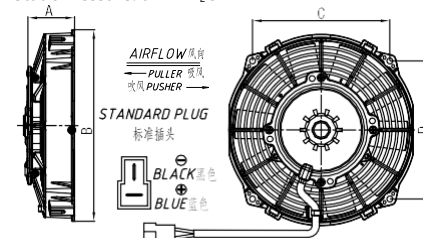

CONNECTOR(插头), AMP 180908 TERMINAL(插片), AMP 42098-2

3. 9" (225mm) Brush Low Profile Axial Fans, IP68, IP6K9K, E-MARK Certificate

9"Z Standard Power / Long Life									
Item NO.	Volts	Type	Watts	Dimensions (mm)				Airflow	
				A	B	C	D	m/h	CFM
ND090-A08C0-SXZ00	12V	Puller	130W	51	247	139	206	886	523
ND090-B08C0-SXZ00	24V	Puller						932	550
ND090-A08C0-SCZ00	12V	Pusher						848	500
ND090-B08C0-SCZ00	24V	Pusher						856	505

9"S Standard Power / Long Life									
Item NO.	Volts	Type	Watts	Dimensions (mm)				Airflow	
				A	B	C	D	m/h	CFM
ND090-A08C0-SXS00	12V	Puller	130W	51	247	139	206	994	586
ND090-B08C0-SXS00	24V	Puller						1047	618
ND090-A08C0-SCS00	12V	Pusher						885	522
ND090-B08C0-SCS00	24V	Pusher						913	539

9"RZ Standard Power / Long Life									
Item NO.	Volts	Type	Watts	Dimensions (mm)				Airflow	
				A	B	C	D	m/h	CFM
ND090-A08C0-ARZ00	12V	Reversible	130W	66	247	139	206	926	546
ND090-B08C0-ARZ00	24V							945	558