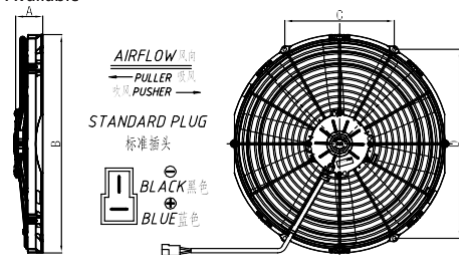

CONNECTOR(插头), AMP 180908 TERMINAL(插片), AMP 42098-2