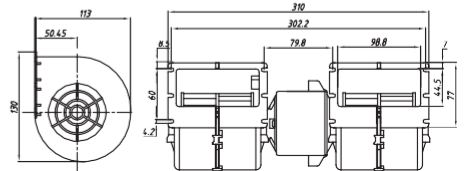

Voltage 13VDC / 26VDC