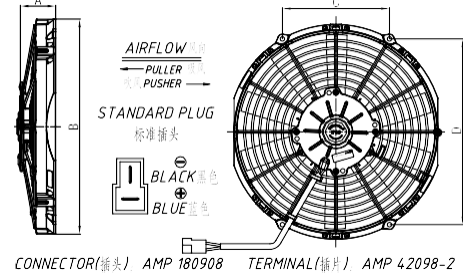

11"RS Standard Power / Long Life									
Item NO.	Volts	Type	Watts	Dimensions (mm)				Airflow	
				A	B	C	D	m/h	CFM
NS110-A08C0-DRS00	12V	Reversible	130W	66	309.5	154.5	267.6	1565	923
NS110-B08C0-DRS00	24V							1597	942

11"RS MediumPowerLongLife/ LongLife									
Item NO.	Volts	Type	Watts	Dimensions (mm)				Airflow	
				A	B	C	D	m/h	CFM
NS110-A51C0-DRS00	12V	Reversible	180W	72	309.5	154.5	267.6	1617	954
NS110-B51C0-DRS00	24V							1651	974

Voltage: 13VDC / 26VDC
Static Pressure: 0 mmH₂O