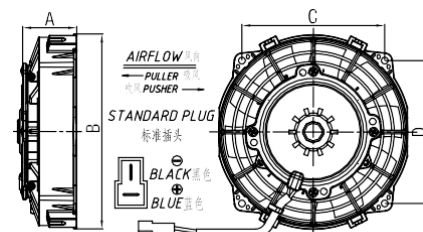

BRUSH LOW PROFILE AXIAL FAN SERIES

1. 6.5" (167mm) Brush Low Profile Axial Fans, IP68, IP6K9K, E-MARK Certificate

6.5"Z Standard Power / Long Life									
Item NO.	Volts	Type	Watts	Dimensions (mm)				Airflow	
				A	B	C	D	m/h	CFM
NS065-A11C0-SXZ00	12V	Puller	130W	51	184	135	135	433	255
NS065-B11C0-SXZ00	24V	Puller						497	293
NS065-A11C0-SCZ00	12V	Pusher						479	283
NS065-B11C0-SCZ00	24V	Pusher						469	277

6.5"S Standard Power / Long Life									
Item NO.	Volts	Type	Watts	Dimensions (mm)				Airflow	
				A	B	C	D	m/h	CFM
NS065-A11C0-SXS00	12V	Puller	130W	51	184	135	135	385	227
NS065-B11C0-SXS00	24V	Puller						389	230
NS065-A11C0-SCS00	12V	Pusher						467	276
NS065-B11C0-SCS00	24V	Pusher						451	266

6.5"RZ Standard Power / Long Life									
Item NO.	Volts	Type	Watts	Dimensions (mm)				Airflow	
				A	B	C	D	m/h	CFM
NS065-A11C0-ARZ00	12V	Reversible	130W	66	184	135	135	457	270
NS065-B11C0-ARZ00	24V							466	275

6.5"RS Standard Power / Long Life									
Item NO.	Volts	Type	Watts	Dimensions (mm)				Airflow	
				A	B	C	D	m/h	CFM
NS065-A11C0-DRS00	12V	Reversible	130W	66	184	135	135	464	274
NS065-B11C0-DRS00	24V							473	279

Voltage: 13VDC / 26VDC
Static Pressure: 0 mmH₂O

CONNECTOR(插头), AMP 180908 TERMINAL(插片), AMP 42098-2

2. 7.5" (190mm) Brush Low Profile Axial Fans, IP68, IP6K9K, E-MARK Certificate

7.5"Z Standard Power / Long Life									
Item NO.	Volts	Type	Watts	Dimensions (mm)				Airflow	
				A	B	C	D	m/h	CFM
NS075-A11C0-SXZ00	12V	Puller	130W	51	209	150.6	150.6	719	424
NS075-B11C0-SXZ00	24V	Puller						698	412
NS075-A11C0-SCZ00	12V	Pusher						665	392
NS075-B11C0-SCZ00	24V	Pusher						645	381

7.5"S Standard Power / Long Life									
Item NO.	Volts	Type	Watts	Dimensions (mm)				Airflow	
				A	B	C	D	m/h	CFM
NS075-A11C0-SXS00	12V	Puller	130W	51	209	150.6	150.6	681	402
NS075-B11C0-SXS00	24V	Puller						654	386
NS075-A11C0-SCS00	12V	Pusher						678	400
NS075-B11C0-SCS00	24V	Pusher						650	384

7.5"RZ Standard Power / Long Life									
Item NO.	Volts	Type	Watts	Dimensions (mm)				Airflow	
				A	B	C	D	m/h	CFM
NS075-A11C0-ARZ00	12V	Reversible	130W	66	209	150.6	150.6	653	385
NS075-B11C0-ARZ00	24V							666	393

7.5"RS Standard Power / Long Life									
Item NO.	Volts	Type	Watts	Dimensions (mm)				Airflow	
				A	B	C	D	m/h	CFM
NS075-A11C0-DRS00	12V	Reversible	130W	66	209	150.6	150.6	661	390
NS075-B11C0-DRS00	24V							675	398

Voltage: 13VDC / 26VDC
Static Pressure: 0 mmH₂O