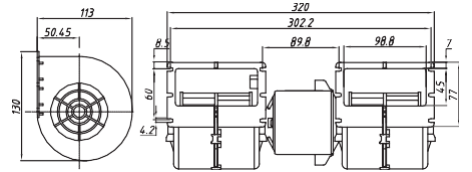

Voltage 13VDC / 26VDC