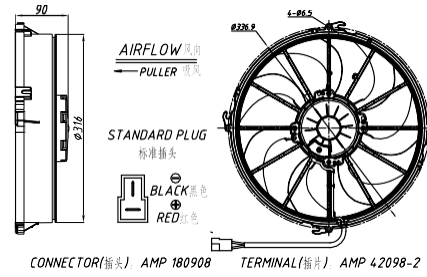

12" (305mm) STANDARD POWER STRAIGHT BLADE

Item NO.	Volts	Type	Watts	Height	Airflow	
					m/h	CFM
NA12D-A70L0-AXZ00	12V	Puller	280W	95mm	2663	1571
NA12D-B70L0-AXZ00	24V	Puller			2717	1603
NA12D-A70L0-ACZ00	12V	Pusher			2757	1627
NA12D-B70L0-ACZ00	24V	Pusher			2813	1660