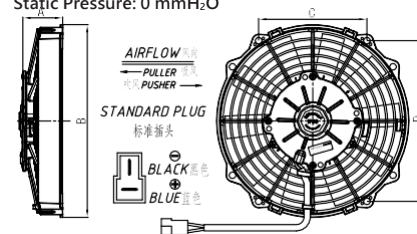

CONNECTOR(插头), AMP 180908 TERMINAL(插片), AMP 42098-2