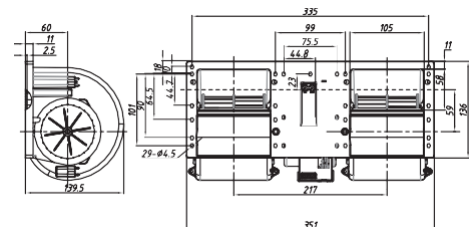

--- D4 Brush Dual Scroll Centrifugal Blowers E-MARK Certificate

Item NO.	Volts	Watts	Speeds	Airflow @ 0 mmH₂O	
				m/h	CFM
EBD350-A77-39	12V	400W	single	1170	690
EBD350-B77-39	24V				
EBD350-A77-40	12V	400W	single	1110	655
EBD350-B77-40	24V				
EBD350-A77-45	12V	300W	single	1030	608
EBD350-B77-45	24V				
EBD350-A77-46	12V	300W	single	910	537
EBD350-B77-46	24V				
EBD350-A77-54	12V	400W	single	840	496
EBD350-B77-54	24V				

Item NO.	Volts	Watts	Speeds	Airflow @ 0 mmH₂O	
				m/h	CFM
EBD350-A77R1-39	12V	400W	High	1170	690
EBD350-B77R1-39	24V		Med	936	552
			Low	702	414
EBD350-A77R1-40	12V	400W	High	1110	655
EBD350-B77R1-40	24V		Med	888	524
			Low	666	393
EBD350-A77R1-45	12V	300W	High	1030	608
EBD350-B77R1-45	24V		Med	824	486
			Low	618	365
EBD350-A77R1-46	12V	300W	High	910	537
EBD350-B77R1-46	24V		Med	728	430
			Low	546	322
EBD350-A77R1-54	12V	400W	High	840	496
EBD350-B77R1-54	24V		Med	672	396
			Low	504	297

Item NO.	Volts	Watts	Speeds	Air low @ 0 mmH₂O	
				m³/h	CFM
EBD350-A77R2-39	12V	400W	High	1170	690
EBD350-B77R2-39	24V		Med	936	552
			Low	702	414
EBD350-A77R2-40	12V	400W	High	1110	655
EBD350-B77R2-40	24V		Med	888	524
			Low	666	393
EBD350-A77R2-45	12V	300W	High	1030	608
EBD350-B77R2-45	24V		Med	824	486
			Low	618	365
EBD350-A77R2-46	12V	300W	High	910	537
EBD350-B77R2-46	24V		Med	728	430
			Low	546	322
EBD350-A77R2-54	12V	400W	High	840	496
EBD350-B77R2-54	24V		Med	672	396
			Low	504	297

--- D5 Brush Dual Scroll Centrifugal Blowers E-MARK Certificate

Item NO.	Volts	Watts	Speeds	AirFlow @ 0 mmH₂O	
				m/h	CFM
EBD35A-A77-39	12V	400W	single	1170	690
EBD35A-B77-39	24V				
EBD35A-A77-40	12V	400W	single	1110	655
EBD35A-B77-40	24V				
EBD35A-A77-45	12V	300W	single	1030	608
EBD35A-B77-45	24V				
EBD35A-A77-46	12V	300W	single	910	537
EBD35A-B77-46	24V				
EBD35A-A77-54	12V	400W	single	840	496
EBD35A-B77-54	24V